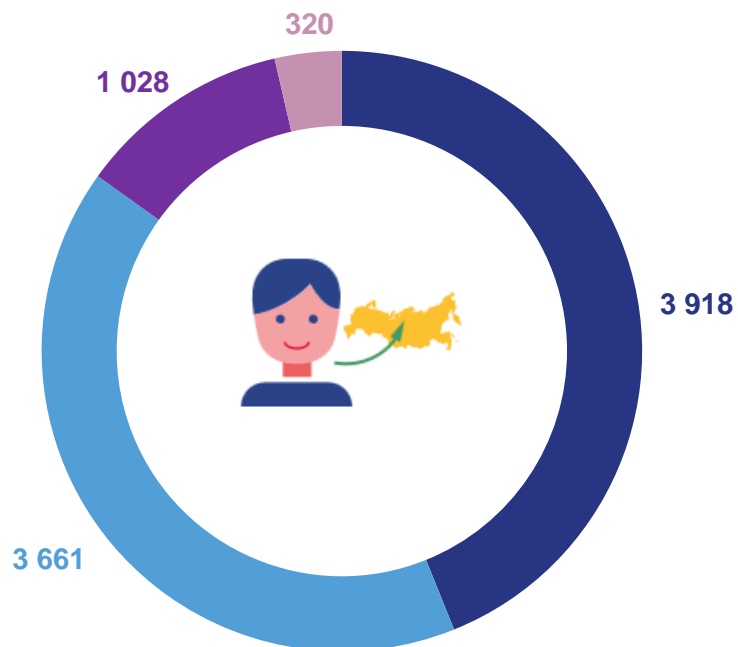

МИГРАЦИЯ ПО ПОТОКАМ ПЕРЕДВИЖЕНИЯ

человек

Прибывшие

-10,2%

Изменение
к январю - июню 2022 года

Выбывшие

-21,4%

Изменение
к январю - июню 2022 года

Прибывшие

- Внутрирегиональная
- Межрегиональная