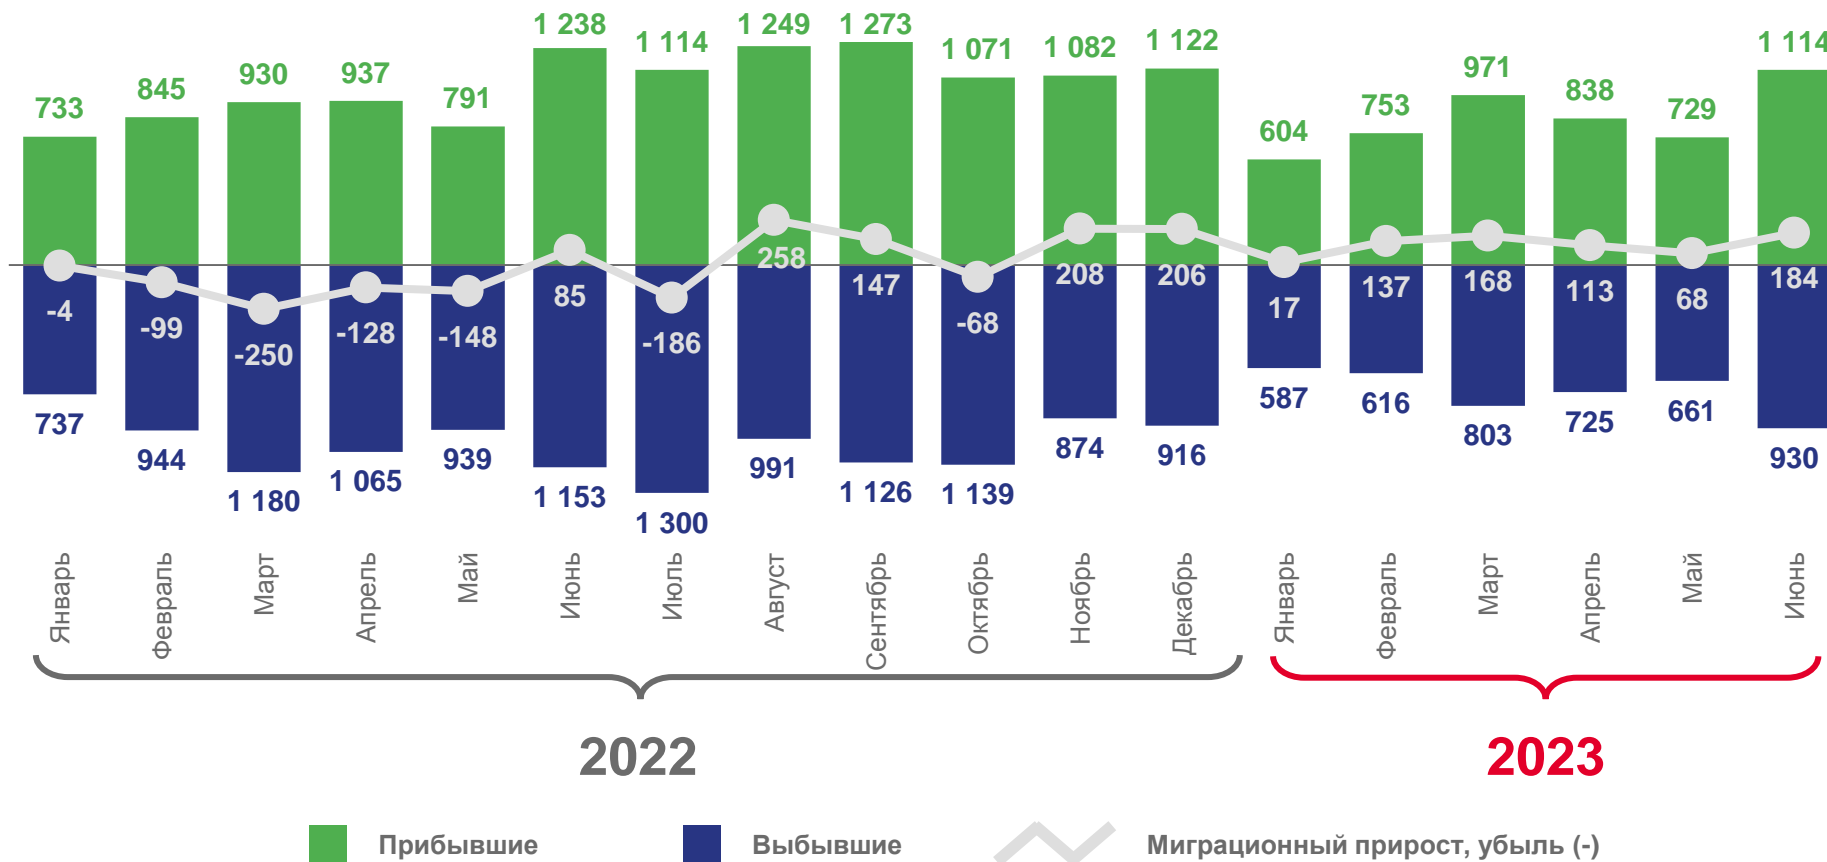

687

Миграционный прирост

МИГРАЦИЯ ПО ПОТОКАМ ПЕРЕДВИЖЕНИЯ

человек

Прибывшие

-10,2%

Изменение
к январю - июню 2022 года

Выбывшие

-21,4%

Изменение
к январю - июню 2022 года

Прибывшие

- Внутрирегиональная
- Межрегиональная

Выбывшие

- С государствами-участниками СНГ
- Со странами дальнего зарубежья

ВНЕШНЯЯ (ДЛЯ РЕГИОНА) МИГРАЦИЯ НАСЕЛЕНИЯ

человек

2023 ГОД

январь - июнь

5 009

Прибывшие

4 322

Выбывшие

687

Миграционный прирост

ПРИБЫВШИЕ И ВЫБЫВШИЕ ПО МУНИЦИПАЛЬНЫМ ОБРАЗОВАНИЯМ

человек

Великий Новгород

3 030

Прибывшие

2 661

Выбывшие