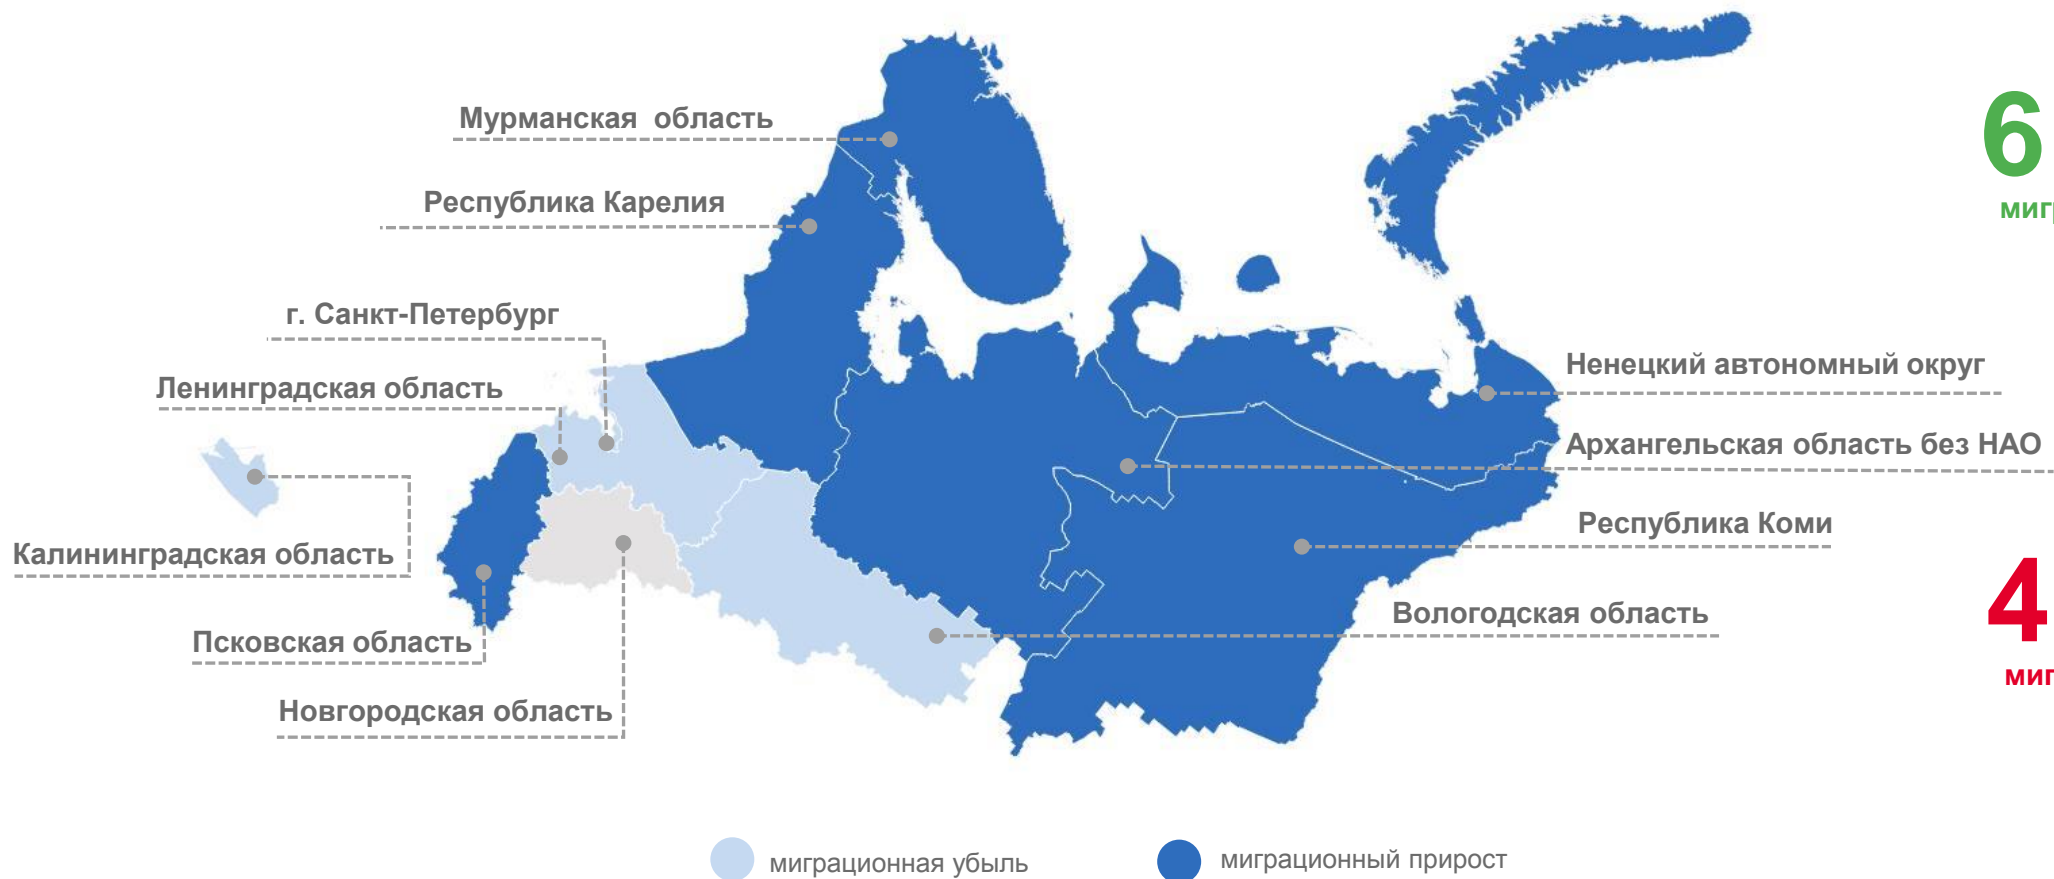

Миграционный прирост

■ Прибывшие

■ Выбывшие

* С учётом Донецкой Народной Республики (ДНР), Луганской Народной Республики (ЛНР), Запорожской и Херсонской областей.

МЕЖРЕГИОНАЛЬНАЯ МИГРАЦИЯ

человек

Наибольшее число
прибывших

1 239

г. Санкт-Петербург

Наибольшее число
выбывших

1 277

г. Санкт-Петербург

Прибывшие
(в % от числа прибывших)

Выбывшие
(в % от числа выбывших)

МИГРАЦИОННЫЙ ПРИРОСТ, УБЫЛЬ (-) НАСЕЛЕНИЯ ПРИ ОБМЕНЕ С СЗФО

человек

6 регионов
миграционный прирост

4 региона
миграционная убыль

МИГРАЦИОННЫЕ ПОТОКИ С ГОСУДАРСТВАМИ-УЧАСТНИКАМИ СНГ

человек

1 028

Прибывшие

632

Выбывшие

396

Миграционный прирост

■ Прибывшие

■ Выбывшие

МИГРАЦИОННЫЕ ПОТОКИ СО СТРАНАМИ ДАЛЬНОГО ЗАРУБЕЖЬЯ

человек

320