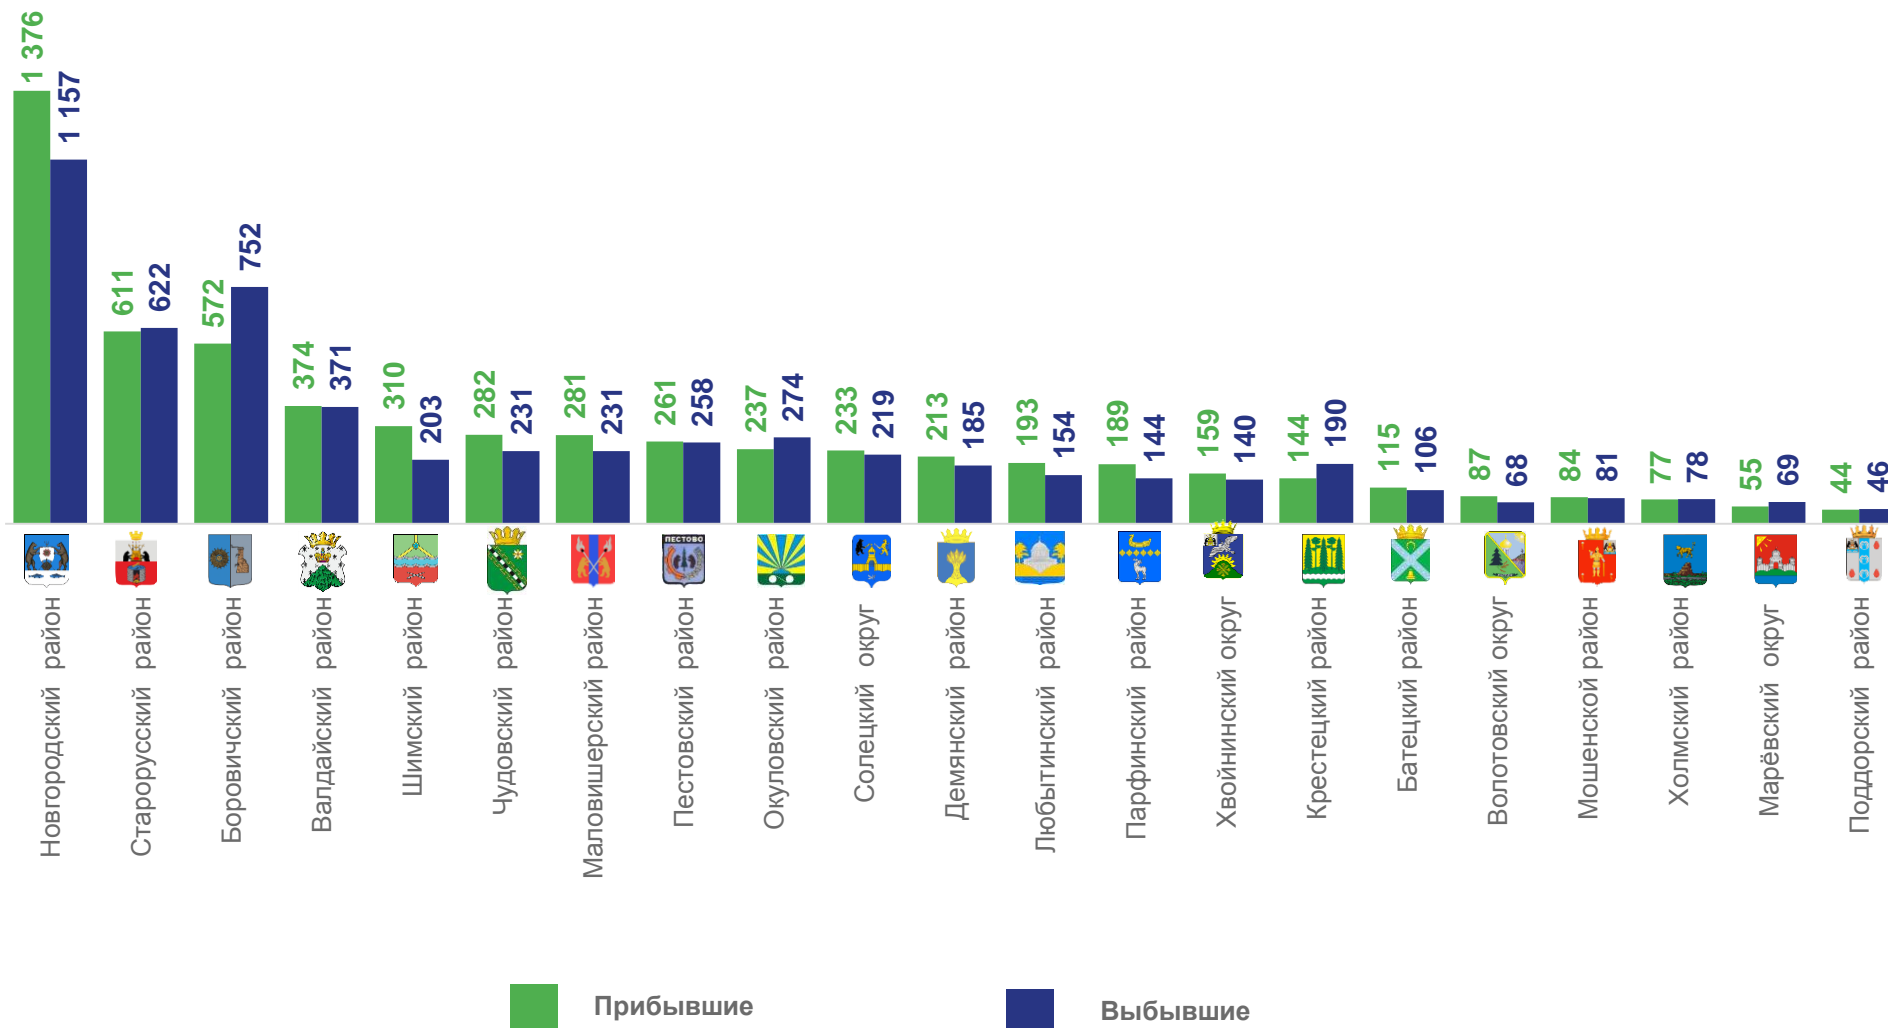

ПРИБЫВШИЕ И ВЫБЫВШИЕ ПО МУНИЦИПАЛЬНЫМ ОБРАЗОВАНИЯМ

человек

Великий Новгород

3 030

Прибывшие

2 661

Выбывшие

369

Миграционный
прирост