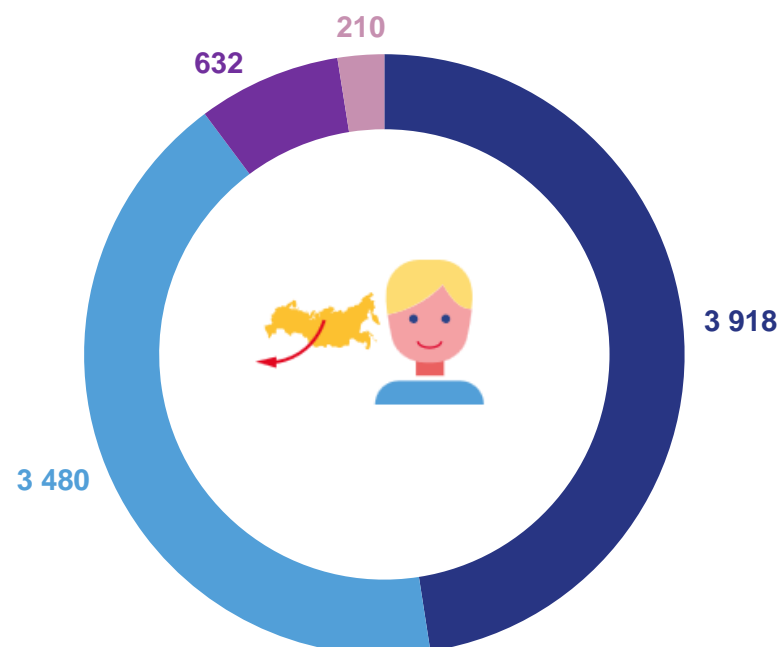

МИГРАЦИЯ НАСЕЛЕНИЯ

человек

2023 ГОД

январь - июнь

8 927

Прибывшие

8 240

Выбывшие

687

Миграционный прирост

МИГРАЦИЯ ПО ПОТОКАМ ПЕРЕДВИЖЕНИЯ

человек

Прибывшие

-10,2%

Изменение
к январю - июню 2022 года

Выбывшие

-21,4%

Изменение
к январю - июню 2022 года

Прибывшие

- Внутрирегиональная
- Межрегиональная

Выбывшие

- С государствами-участниками СНГ
- Со странами дальнего зарубежья

ВНЕШНЯЯ (ДЛЯ РЕГИОНА) МИГРАЦИЯ НАСЕЛЕНИЯ

человек

2023 ГОД

январь - июнь

5 009

Прибывшие

4 322

Выбывшие

687